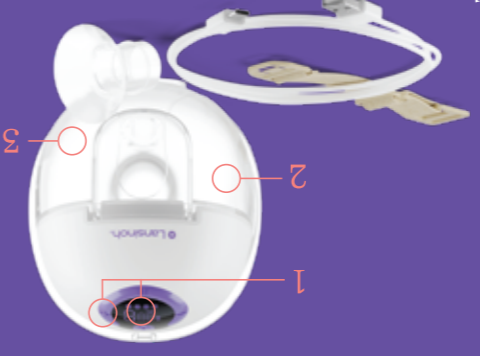

Lansinoh
Tire-Lait mains libres simple
Expression silencieuse, sans fil ni tube
enkelzijdige kolf
Ontspannen handsfree kolven zonder snoeren of slangen

Discreet, compact and easy to use
1. Customizable settings for modes and 5 suction levels
2. Lightweight and portable (4 modes and 5 suction levels)
3. 180ml / 6oz reusable cup
Discreet, kompakt und einfach zu bedienen
1. Anpassbare Einstellungen für Konzentrationen (4 Modi und 5 Saugstufen)
2. Leicht und tragbar
3. Wiederverwendbare Auffangschale, 180 ml / 6 oz
Pumpen nur durch Pumpen von oben
Farb-kollimieren, kompakt ve kolay kullanim
kolven kullanim
1. Konzentrationen (4 Modi und 5 Saugstufen)
2. Leichtgewicht und tragbar
3. Herwubare cups (180 ml)
2. Hant gewicht
3. Hant gewicht en draagbaar

Lansinoh
Giyilebilir Tekli Gögüs Pompası
Eller serbest, kablolu, tüpsüz ve sessiz sağim
Giyilebilir teki göğüs pompası ve aksesuarlarını içerir